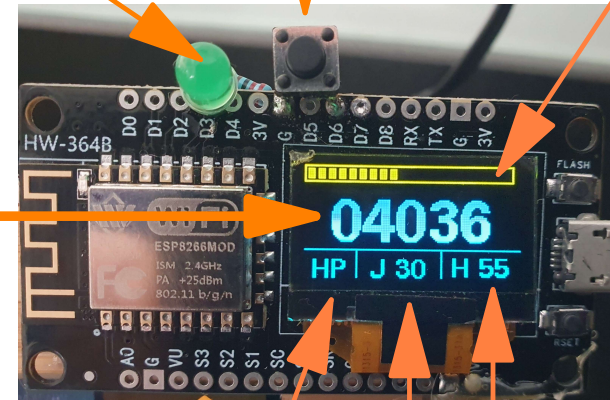

VOYANT HEURES CREUSES

module esp8266 + 0.96" OLED

HEURES CREUSES

BP MODE

BARGRAPH
CONSO KW / 10k

PUISSANCE
INST. WATT

TARIF

CONSO. HIER KW

CONSO. JOUR KW

LPD - LINKY POWER DISPLAY
AFFICHEUR DEPORTE

Affichage déporté de la consommation
d'un compteur Linky via TIC
F6GSG - 2024 www.f6gsg.com

20/06/24

V1.0a