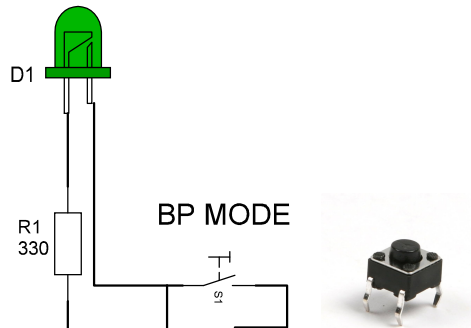

VOYANT HEURES CREUSES

module esp8266 + 0.96" OLED

HEURES CREUSES

BP MODE

BARGRAPH
CONSO KW / 10k

PUISSANCE
INST. WATT

TARIF

CONSO. HIER KW

CONSO. JOUR KW

LPD - LINKY POWER DISPLAY
AFFICHEUR DEPORTE

Affichage déporté de la consommation
d'un compteur Linky via TIC
F6GSG - 2024 www.f6gsg.com

20/06/24

V1.0a